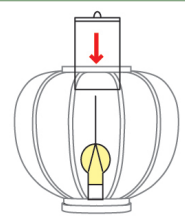

## 組み立て方 (3本足灯籠)

※商品によっては、手順が写真と異なる場合があります。

配線台に足を差し込む。

猫足(上下に分かれている足)は、先にを取付けてください。

三角を足に固定する。

ソケットに電球を取付ける。

次に「ホルダー」を広げながら電球に被せて固定する。

回転筒を針に乗せる。

肩を取付ける。

取手を取付け、完成。

ホルダー・回転の付け方

ホルダーを垂直に付ける。

傾いていると良く回りません。