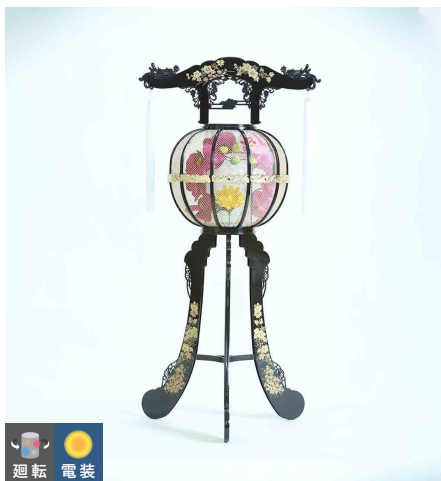

# 提灯 プラシ리즈

Lantern

310 白峰灯ゴールド(和紙)

高95cm

309 白峰灯 黒(和紙)

高95cm

311 白峰灯ケヤキ調(和紙)

高95cm