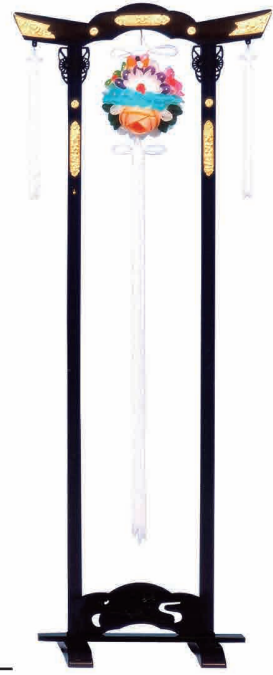

¥ \_\_\_\_\_

No.24-2  
楠玉4.5号P  
高さ107cm

¥ \_\_\_\_\_

No.24-3  
楠玉5号P  
高さ125cm

¥ \_\_\_\_\_

No.24-4  
楠玉5号  
木製  
高さ125cm

¥ \_\_\_\_\_

ワンタッチ組立OK!  
当社の独自の手法により、取っ手、足もととすべてが組み立て済み。あとは柱の真ん中をさしていただくだけになりました!  
(従来通りバラ製品もできます)