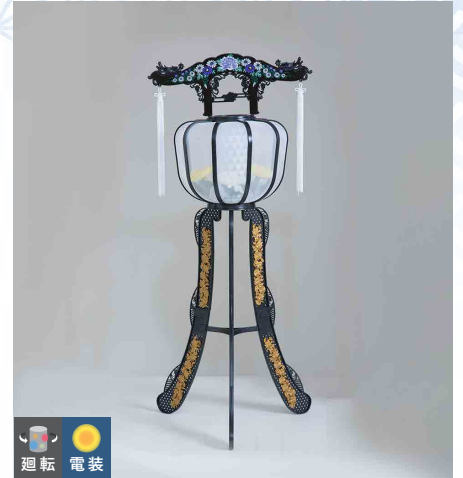

# 提灯プラシ리즈

Lantern

135 夕雅灯 黒

高110cm

136 夕雅灯二段回転ゴールド

高110cm

139 夕雅灯 黒花

高110cm