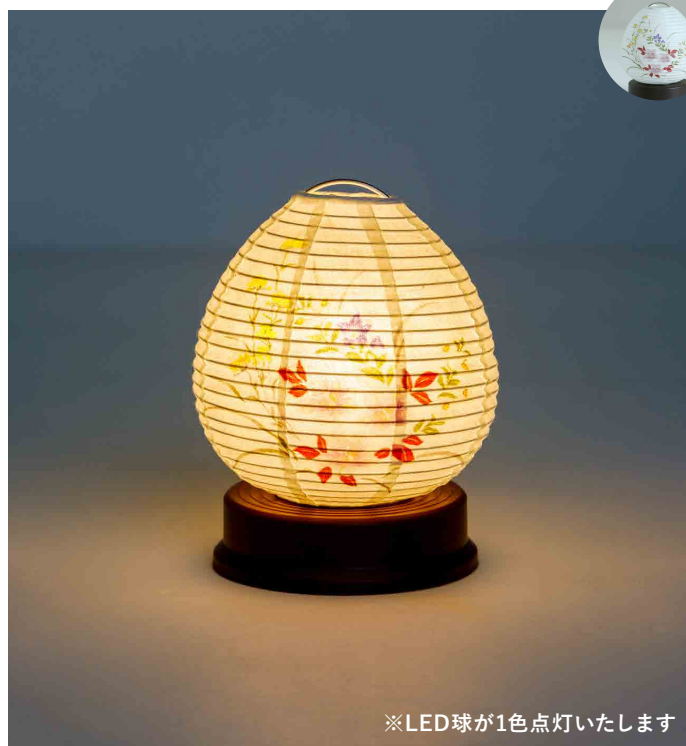

高13cm×幅8.4cm

単三電池×3本

※LED7色が数秒ごとに変化します

1008-9 コロン 夢柄 A

高13cm×幅8.4cm

単三電池×3本

※LED球が1色点灯いたします

1008-9B コロン 夢柄 B