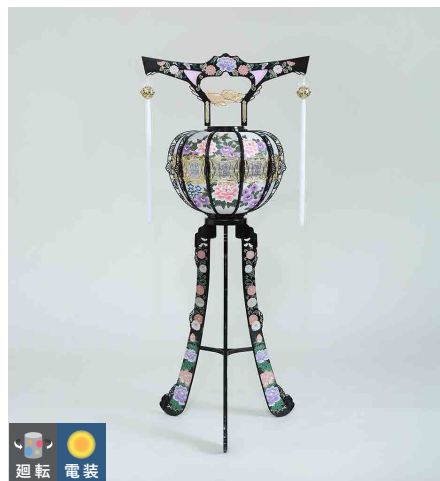

# 提灯プラシ리즈

Lantern

301 真珠灯ゴールド

高122cm

302 真珠灯二段回転ゴールド

高122cm

303 真珠灯 黒

高122cm

304 真珠灯二段回転黒

高122cm

101 陽光灯 黒

高135cm

104 陽光 二段回転黒

高135cm

105 陽光二段回転ゴールド

高135cm