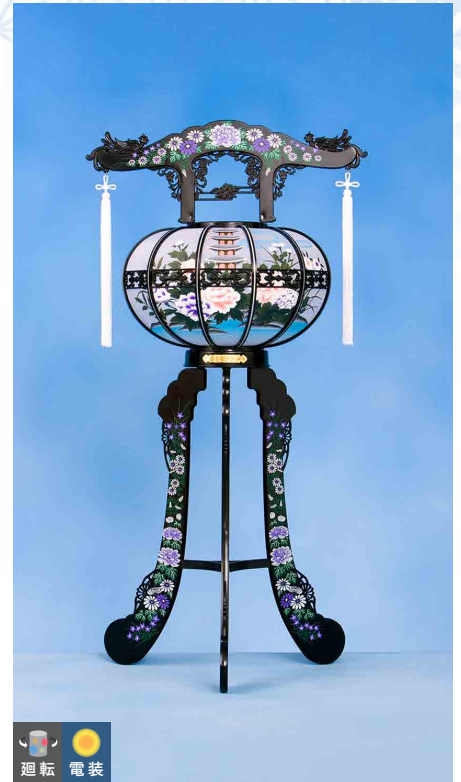

# 提灯 プラシ리즈

Lantern

110 朝風灯4号ゴールド  
高91cm

111 朝風灯4号白木  
高91cm

112 朝風灯4号 黒  
高91cm

114 朝風灯4号二段回転黒  
高91cm

331 朝風灯5号 黒 高107cm  
332 朝風灯5号二段回転黒 高107cm

335 朝風灯5号 白木 高107cm