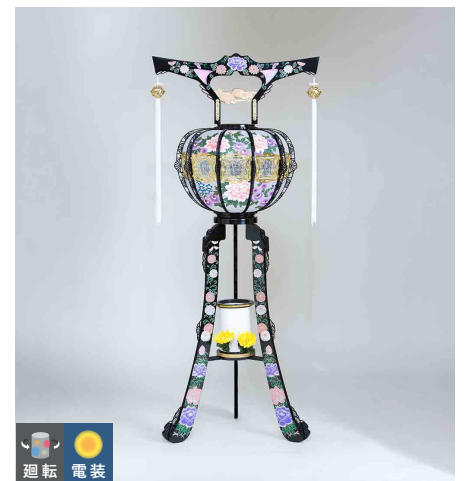

# 提灯プラシ리즈

Lantern

301 真珠灯ゴールド

高122cm

302 真珠灯二段回転ゴールド

高122cm

303 真珠灯 黒

高122cm

304 真珠灯二段回転黒

高122cm

101 陽光灯 黒

高135cm

104 陽光 二段回転黒

高135cm

105 陽光二段回転ゴールド

高135cm