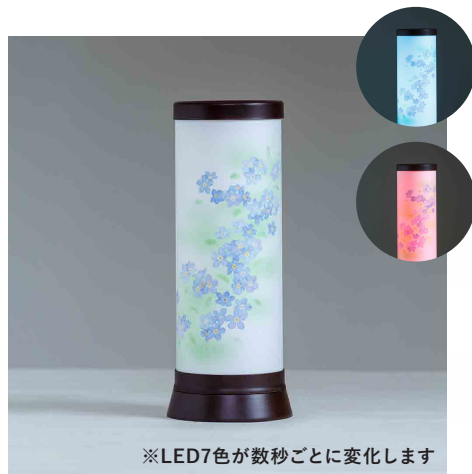

# 筒提灯シリーズ

Tube lantern

※LED7色が数秒ごとに変化します

1003-3 まどか 桜吹雪 青 M

高53cm×幅13cm  
ACアダプター / 4.5V

※LED7色が数秒ごとに変化します

3478 まどか 百合 L

高70cm×幅13cm  
ACアダプター / 4.5V

※LED7色が数秒ごとに変化します

3478-2 まどか 花水木 M

高53cm×幅13cm  
ACアダプター / 4.5V

※LED7色が数秒ごとに変化します

1648-5 虹 さくら

高30cm×幅10.5cm  
単三乾電池×3

※LED7色が数秒ごとに変化します

1468-3 虹 わすれな草

高30cm×幅10.5cm  
単三乾電池×3

※LED7色が数秒ごとに変化します

1468-7 虹 花水木

高30cm×幅10.5cm  
単三乾電池×3

※LED7色が数秒ごとに変化します

1468-4 虹 百合

高30cm×幅10.5cm  
単三乾電池×3