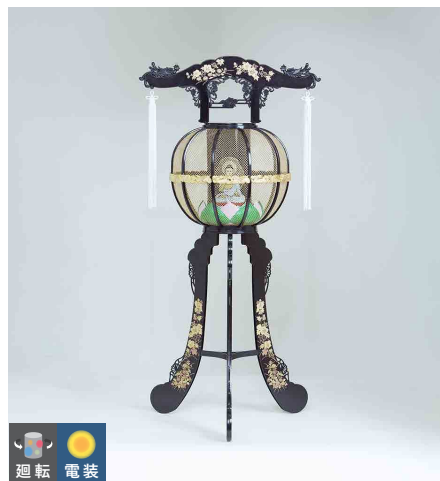

316 白峰灯黒メッシュお光り

高95cm