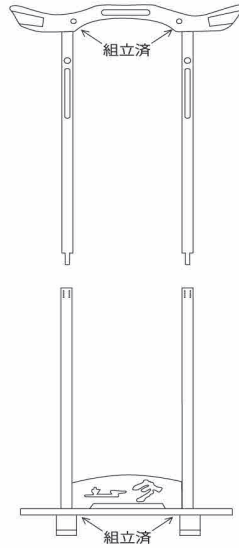

# お盆・初盆

No.21-1  
お棚 + オサヤ  
高さ170cm  
¥

No.21-2  
船  
高さ124cm  
¥

No.21-3  
百八台  
高さ105cm  
¥

No.21-4  
吊灯籠 六角  
高さ170cm  
¥

No.21-5  
吊灯籠 中  
高さ170cm  
¥

No.21-6  
吊灯籠 小  
高さ170cm  
¥

No.24-1  
楠玉4号P  
高さ86cm

¥ \_\_\_\_\_

No.24-2  
楠玉4.5号P  
高さ107cm

¥ \_\_\_\_\_

No.24-3  
楠玉5号P  
高さ125cm

¥ \_\_\_\_\_

No.24-4  
楠玉5号  
木製  
高さ125cm

¥ \_\_\_\_\_

ワンタッチ組立OK!  
当社の独自の手法により、取っ手、足もととすべてが組み立て済み。あとは柱の真ん中をさしていただくだけになりました!  
(従来通りバラ製品もできます)

No.24-5  
電装文化  
花輪13号  
高さ68cm 直径36φ

¥ \_\_\_\_\_

No.24-6  
電なし文化  
花輪13号  
高さ68cm 直径36φ

¥ \_\_\_\_\_

廃盤

No.24-7  
電装文化  
花輪15号  
高さ80cm 直径46φ

¥ \_\_\_\_\_

No.24-8  
電なし文化  
花輪15号  
高さ80cm 直径46φ