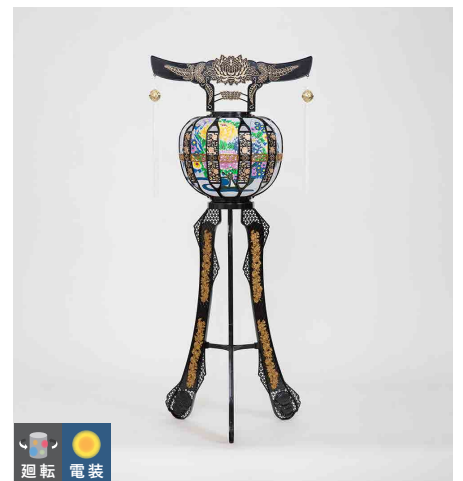

307 新花灯 黒

高120cm