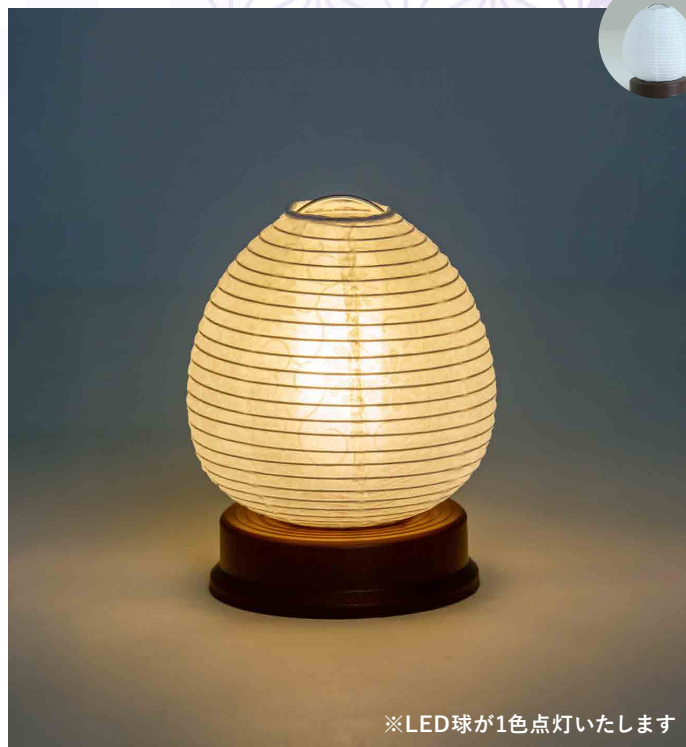

# ミニ提灯シリーズ

Mini lantern

※LED7色が数秒ごとに変化します

1008-10 コロン 白紋天 A

高13cm×幅8.4cm

単三電池×3本

※LED球が1色点灯いたします

1008-10B コロン 白紋天 B

高13cm×幅8.4cm

単三電池×3本

※LED7色が数秒ごとに変化します

1008-9 コロン 夢柄 A

高13cm×幅8.4cm

単三電池×3本

※LED球が1色点灯いたします

1008-9B コロン 夢柄 B