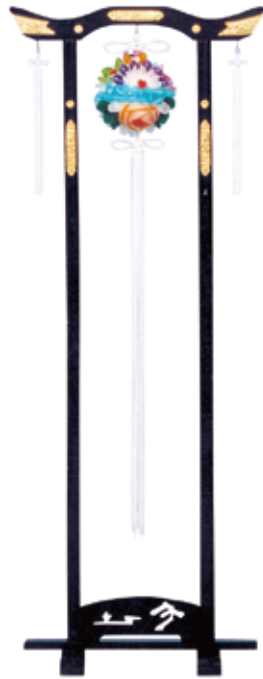

No.24-1
楠玉4号P
高さ86cm

¥ _____

No.24-2
楠玉4.5号P
高さ107cm

¥ _____

No.24-3
楠玉5号P
高さ125cm

¥ _____

No.24-4
楠玉5号
木製
高さ125cm

¥ _____