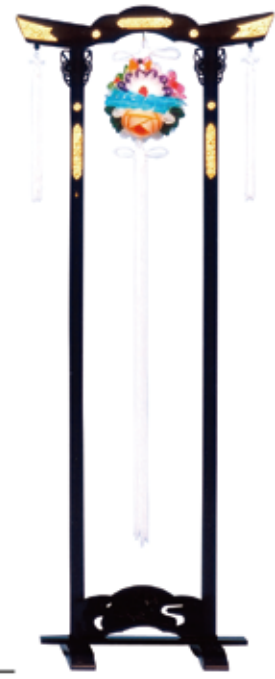

# お盆・初盆

No.21-1  
お棚 + オサヤ  
高さ170cm  
¥

No.21-2  
船  
高さ124cm  
¥

No.21-3  
百八台  
高さ105cm  
¥

No.21-4  
吊灯籠 六角  
高さ170cm  
¥

No.21-5  
吊灯籠 中  
高さ170cm  
¥

No.21-6  
吊灯籠 小  
高さ170cm  
¥

No.24-1  
楠玉4号P  
高さ86cm

### ワンタッチ組立OK!

当社の独自の手法により、取っ手、足もととすべてが組み立て済み。あとは柱の真ん中をさしていただくだけになりました!  
(従来通りバラ製品もできます)

石碑灯籠と切子

祭壇飾り

家紋入り据提灯

家紋入り提灯

No.808  
切子金欄  
高さ140cm  
¥

No.809  
切子レース  
高さ140cm  
¥