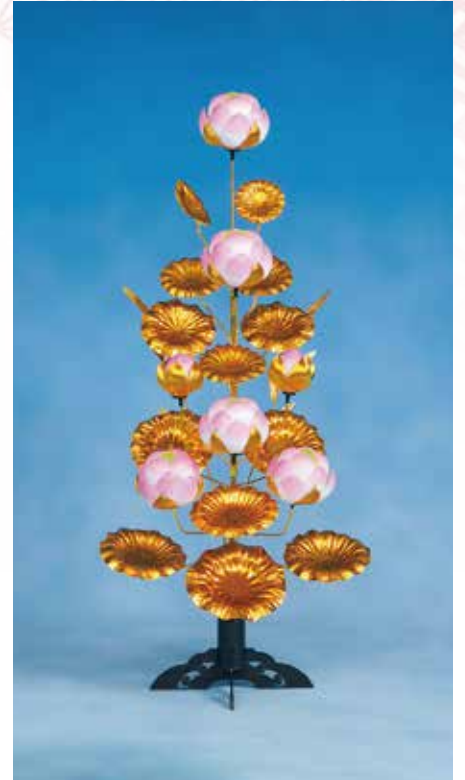

# 蓮シリーズ

Lotus

229 新小紋二灯金ボカシ  
高120cm

221 新小紋七灯金ボカシ  
高175cm

222 笹付 七灯金ボカシ  
高165cm

223 新小紋五灯銀ボカシ 高175cm  
224 新小紋五灯金 高175cm

227 新小紋三灯青布  
高130cm

228 新小紋二灯白布  
高120cm