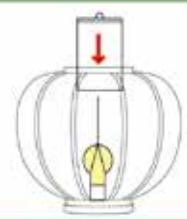

## 組み立て方(3本足灯籠)

※商品によっては、手順が写真と異なる場合があります。

配線台に足を差込む。

猫足(上下に分かれている足)は、先にを取付けてください。

三角を足に固定する。

ソケットに電球を取付ける。

次に「ホルダー」を広げながら電球に被せて固定する。

回転筒を針に乗せる。

肩を取付ける。

取手を取付け、完成。

ホルダー・回転の付け方

ホルダーを垂直に付ける。

傾いていると良く回りません。