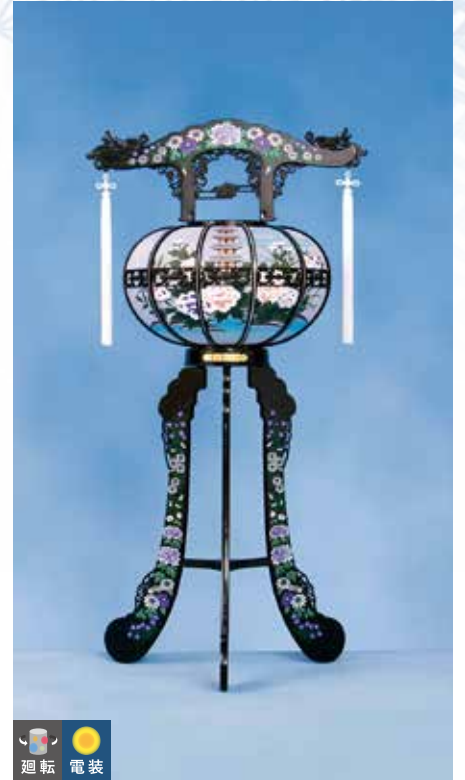

# 提灯 プラシ리즈

Lantern

110 朝風灯4号ゴールド

高91cm

111 朝風灯4号白木

高91cm

112 朝風灯4号 黒

高91cm