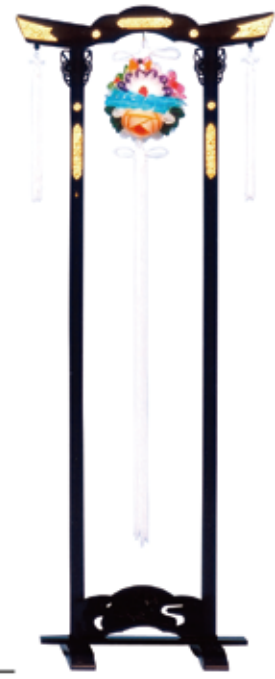

No.21-3
百八台
高さ105cm

¥

No.21-4
吊灯籠 六角
高さ170cm

¥

No.21-5
吊灯籠 中
高さ170cm

¥

No.21-6
吊灯籠 小
高さ170cm

¥

No.24-1
楠玉4号P
高さ86cm

¥ _____

No.24-2
楠玉4.5号P
高さ107cm

¥ _____

No.24-3
楠玉5号P
高さ125cm

¥ _____

No.24-4
楠玉5号
木製
高さ125cm

¥ _____

ワンタッチ組立OK!

当社の独自の手法により、取っ手、足もととすべてが組み立て済み。あとは柱の真ん中をさしていただくだけになりました!
(従来通りバラ製品もできます)

石碑灯籠と切子

祭壇飾り

家紋入り据提灯

家紋入り提灯

No.807
切子特大
高さ169cm

¥