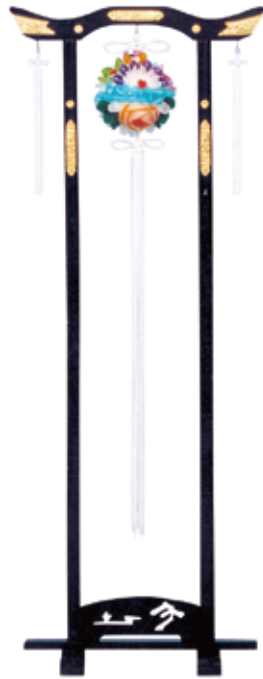

No.21-3
百八台
高さ105cm

¥

No.21-4
吊灯籠 六角
高さ170cm

¥

No.21-5
吊灯籠 中
高さ170cm

¥

No.21-6
吊灯籠 小
高さ170cm

¥

No.24-1
楠玉4号P
高さ86cm

¥ _____

No.24-2
楠玉4.5号P
高さ107cm

¥ _____

No.24-3
楠玉5号P
高さ125cm

¥ _____

No.24-4
楠玉5号
木製
高さ125cm

¥ _____

ワンタッチ組立OK!

当社の独自の手法により、取っ手、足もととすべてが組み立て済み。あとは柱の真ん中をさしていただくだけになりました!
(従来通りバラ製品もできます)

石碑灯籠と切子

祭壇飾り

家紋入り据提灯

家紋入り提灯

No.807
切子特大
高さ169cm

¥