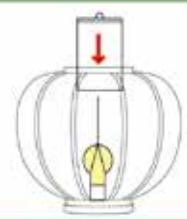

組み立て方(3本足灯籠)

※商品によっては、手順が写真と異なる場合があります。

配線台に足を差込む。

猫足(上下に分かれている足)は、先にを取付けてください。

三角を足に固定する。

ソケットに電球を取付ける。

次に「ホルダー」を広げながら電球に被せて固定する。

回転筒を針に乗せる。

肩を取付ける。

取手を取付け、完成。

ホルダー・回転の付け方

ホルダーを垂直に付ける。

傾いていると良く回りません。