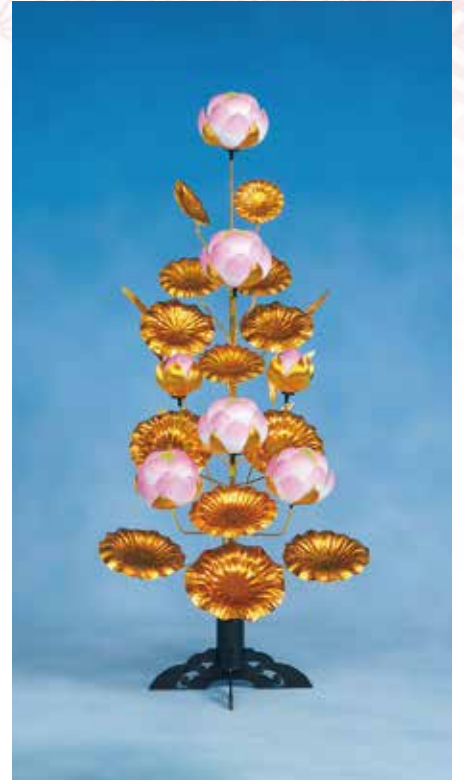

高120cm

504 黄金灯ゴールド2段花

高120cm

蓮シリーズ

Lotus

229 新小紋二灯金ボカシ
高120cm

221 新小紋七灯金ボカシ
高175cm

222 笹付 七灯金ボカシ
高165cm