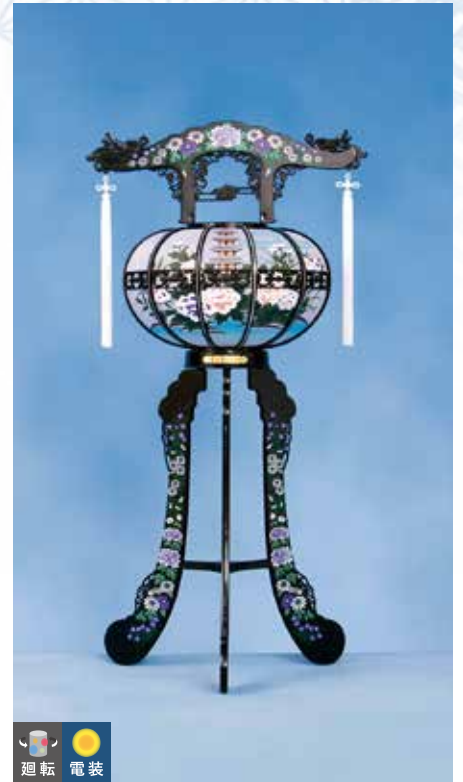

廻転 電装

112 朝風灯4号 黒

高91cm